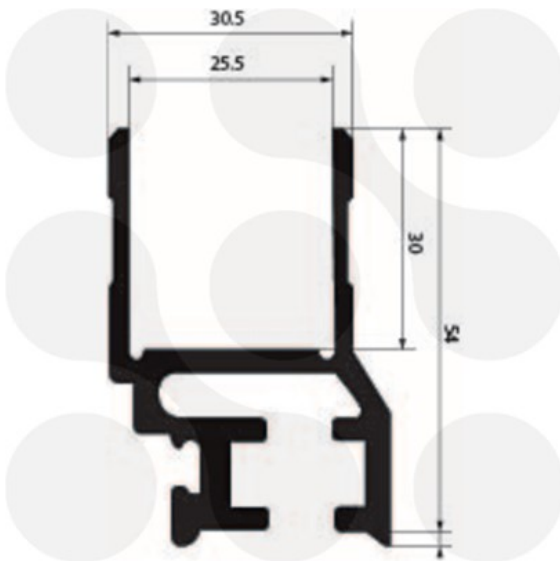

Bordwandverschlüsse Fermetures de ridelle

622.501.0760

Kinnegrip K20 - Einfassprofil / für 25 mm Bordwand, links

Kinnegrip K 20 - Bordure d'extrémité / pour ridelle latérale, gauche

815 mm - E 30472

Länge 800 mm

Material: Aluminium eloxiert EG EV1 silber
mit Ausklinkung

Gewicht / Poids: 1.300 kg

matériel: aluminium, anodise EG EV1 argent
convient à une hauteur de ranch 800
avec entaille

Preis pro Stück / Prix par pièce: