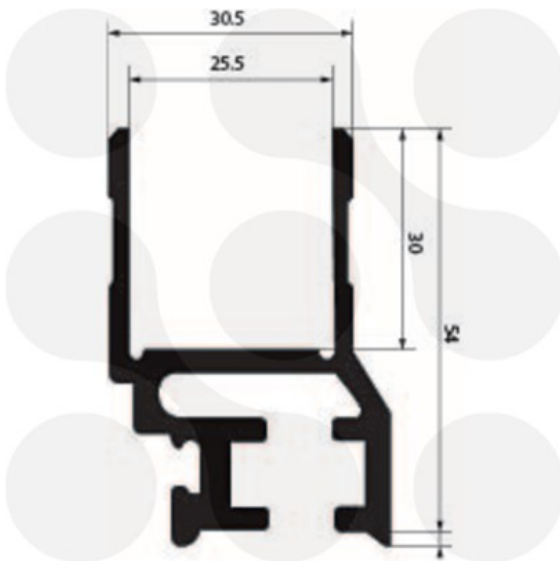

### 622.501.0765

Kinnegrip K20 - Einfassprofil / für 25 mm Bordwand, rechts  
Kinnegrip K 20 - Bordure d'extrémité / pour ridelle latérale, droite

815 mm - E 30472

Länge 800 mm  
Material: Aluminium eloxiert EG EV1 silber  
mit Ausklinkung

Gewicht / Poids: 1.300 kg

matériel: aluminium, anodise EG EV1 argent  
convient à une hauteur de ranch 800  
avec entaille

**Preis pro Stück / Prix par pièce:**

**CHF 22.30**

*ohne MwSt. / hors TVA*

Abbildungen, Masse und Preise unverbindlich, technische Änderungen vorbehalten.  
Illustration, données technique et prix sans engagement. Sous réserve de modifications techniques.