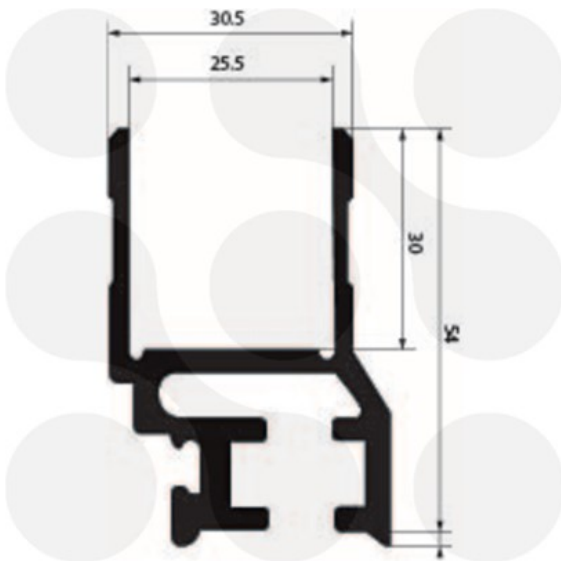

Bordwandverschlüsse Fermetures de ridelle

622.501.0770

Kinnegrip K20 - Einfassprofil / für 25 mm Bordwand, links

Kinnegrip K 20 - Bordure d'extrémité / pour ridelle latérale, gauche

1015 mm - E 30472

Länge 1000 mm
Material: Aluminium eloxiert EG EV1 silber
mit Ausklinkung

Gewicht / Poids: 1.300 kg

matériel: aluminium, anodise EG EV1 argent
convient à une hauteur de ranch 1000
avec entaille

Preis pro Stück / Prix par pièce:

CHF 27.40

ohne MwSt. / hors TVA

Abbildungen, Masse und Preise unverbindlich, technische Änderungen vorbehalten.
Illustration, données technique et prix sans engagement. Sous réserve de modifications techniques.