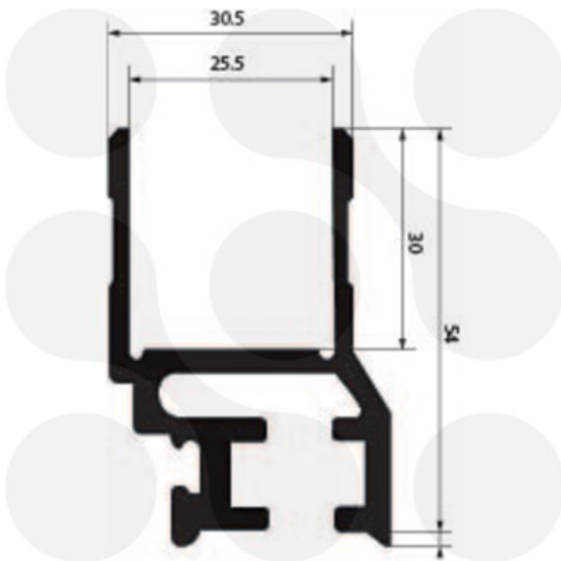

Bordwandverschlüsse Fermetures de ridelle

622.501.0775

Kinnegrip K20 - Einfassprofil / für 25 mm Bordwand, rechts
Kinnegrip K 20 - Bordure d'extrémité / pour ridelle latérale, droite

1015 mm - E 30472

Länge 1000 mm
Material: Aluminium eloxiert EG EV1 silber
mit Ausklinkung

Gewicht / Poids: 1.300 kg

matériel: aluminium, anodise EG EV1 argent
convient à une hauteur de ranch 1000
avec entaille

Preis pro Stück / Prix par pièce:

CHF 27.40

ohne MwSt. / hors TVA

Abbildungen, Masse und Preise unverbindlich, technische Änderungen vorbehalten.
Illustration, données technique et prix sans engagement. Sous réserve de modifications techniques.