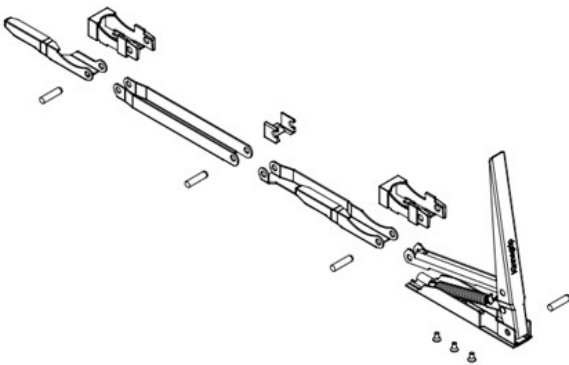

# Bordwandverschlüsse

## Fermetures de ridelle

**622.501.0800**

Kinnegrip K20 - Reparatursatz / Stirnwandrung 600 mm links  
Kinnegrip K20 - Kit de réparation / montant avant 600 mm

**Mechanismus Vorderrung**

Gewicht / Poids: 9.450 kg