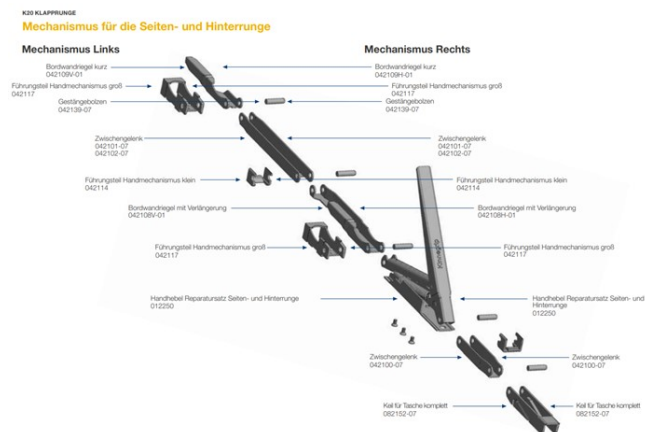

# Bordwandverschlüsse

## Fermetures de ridelle

**622.501.0805**

Kinnegrip K20 - Reparatursatz / Heckrunge 600 mm rechts  
Kinnegrip K20 - Kit de réparation / montant avant 800 mm

Gewicht / Poids: 9.450 kg

Preis pro Stück / Prix par pièce: