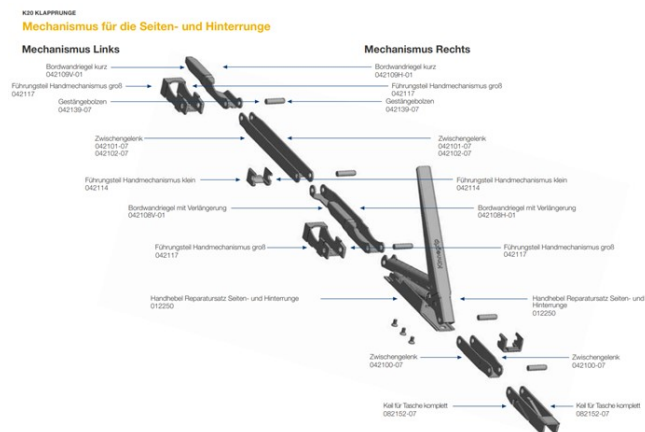

Bordwandverschlüsse

Fermetures de ridelle

622.501.0810

Kinnegrip K20 - Reparatursatz / Heckrunge 800 mm links
Kinnegrip K20 - Kit de réparation / montant avant 1100 mm

Gewicht / Poids: 9.450 kg

Preis pro Stück / Prix par pièce:

CHF 167.40

ohne MwSt. / hors TVA

Abbildungen, Masse und Preise unverbindlich, technische Änderungen vorbehalten.
Illustration, données technique et prix sans engagement. Sous réserve de modifications techniques.