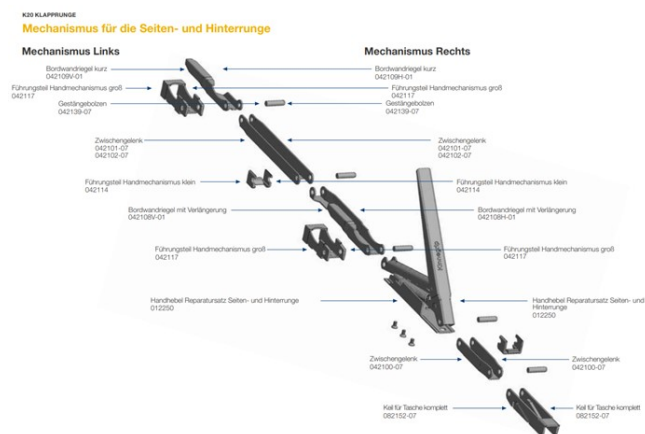

# Bordwandverschlüsse

## Fermetures de ridelle

**622.501.0815**

Kinnegrip K20 - Reparatursatz / Mittelrunge 1000 mm rechts

Kinnegrip K20 - Kit de réparation / montant central et arrière 600 mm

Gewicht / Poids: 9.450 kg

Preis pro Stück / Prix par pièce: