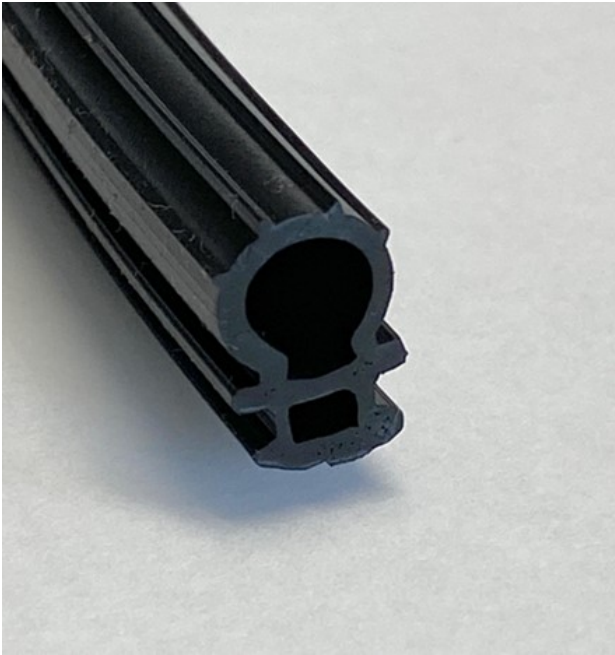

Bordwandverschlüsse Fermetures de ridelle

622.501.0824

Dichtung / für Profil K20 30472/30471

Kinnegrip K20 - Kit de réparation / montant avant 600 mm

Gewicht / Poids: 0.100 kg

Preis pro Stück / Prix par pièce: