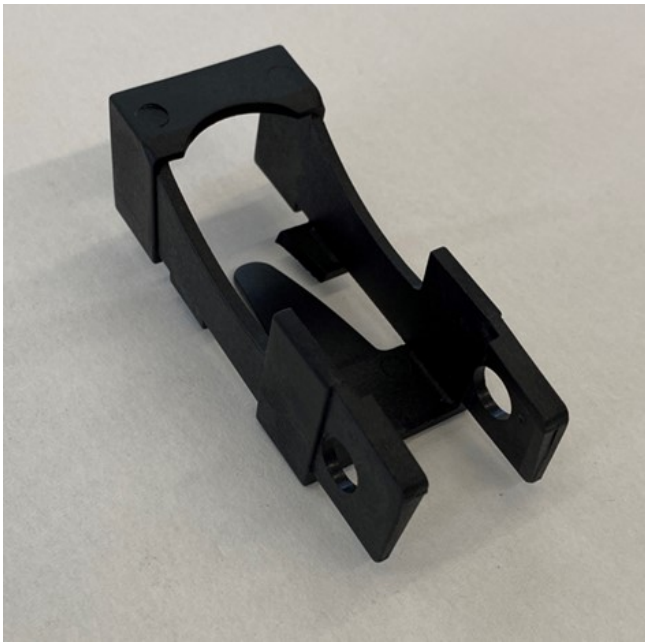

Bordwandverschlüsse Fermetures de ridelle

622.501.0902

Kinnegrip K20 - Führungsteil / Handmechanismus gross

Kinnegrip K20 - Kit de réparation / montant central et arrière 600 mm

43 022 / 042117

Gewicht / Poids: 0.015 kg