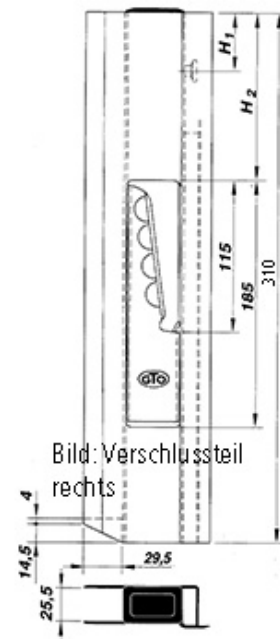

# Bordwandverschlüsse

## Fermetures de ridelle

**622.550.0020**

Bordwandverschluss / links  
Fermeture de ridelle / gauche

230101 / 300 mm

Gewicht / Poids: 0.754 kg

Preis pro Stück / Prix par pièce:

**CHF 39.90**

ohne MwSt. / hors TVA