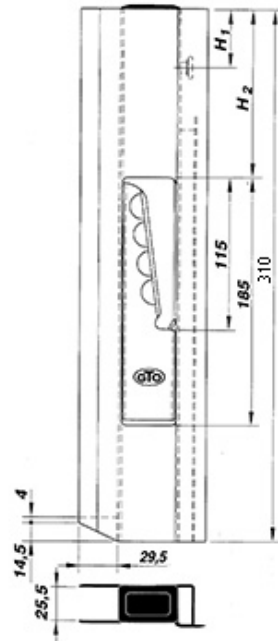

Bordwandverschlüsse Fermetures de ridelle

622.550.0022

Bordwandverschluss / rechts
Fermeture de ridelle / droit

230102 / 300 mm

Gewicht / Poids: 0.770 kg

Preis pro Stück / Prix par pièce:

CHF 39.90

ohne MwSt. / hors TVA

Abbildungen, Masse und Preise unverbindlich, technische Änderungen vorbehalten.
Illustration, données technique et prix sans engagement. Sous réserve de modifications techniques.