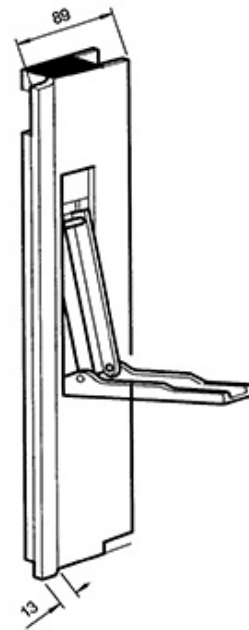

Bordwandverschlüsse Fermetures de ridelle

622.550.0070

Seitenladenpfosten / rechts, mit Anschlag / 300 mm
Rancher en aluminium droite / avec butée

56870

Aluminium eloxiert

300 mm

Gewicht / Poids: 0.776 kg

Preis pro Stück / Prix par pièce: