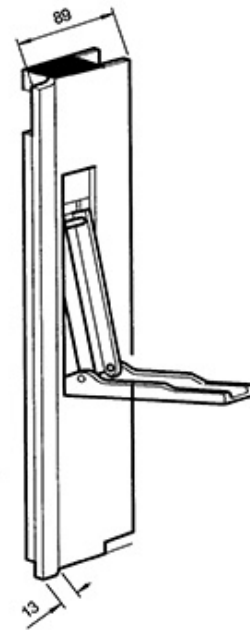

Bordwandverschlüsse Fermetures de ridelle

622.550.0072

Seitenladenpfosten / links, mit Anschlag / 300 mm
Rancher en aluminium gauche / avec butée

56871

Aluminium eloxiert

300 mm

Gewicht / Poids: 0.780 kg

Preis pro Stück / Prix par pièce: