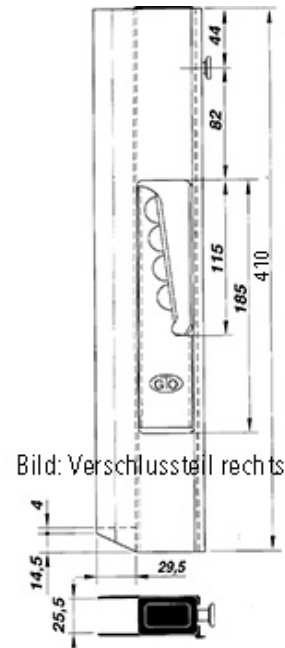

Bordwandverschlüsse

Fermetures de ridelle

622.550.0100

Bordwandverschluss / links
Fermeture de ridelle / gauche

230135 / 400 mm

Gewicht / Poids: 0.815 kg

Preis pro Stück / Prix par pièce:

CHF 45.10