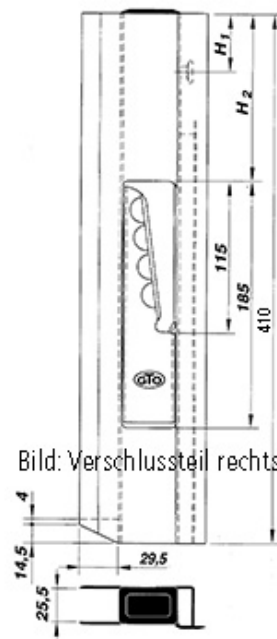

Bordwandverschlüsse

Fermetures de ridelle

622.550.0106

Bordwandverschluss / links
Fermeture de ridelle / gauche

230 105 / 400 mm

Gewicht / Poids: 0.910 kg

Preis pro Stück / Prix par pièce:

CHF 44.40