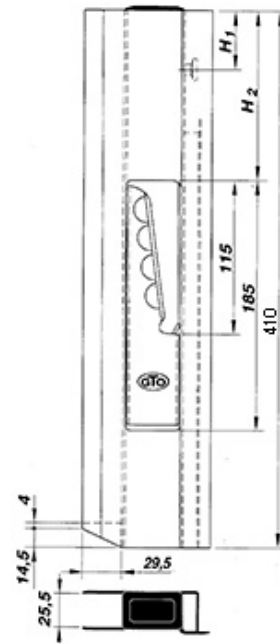

# Bordwandverschlüsse

## Fermetures de ridelle

**622.550.0108**

Bordwandverschluss / rechts  
Fermeture de ridelle / droite

230 106 / 400 mm

Gewicht / Poids: 0.906 kg

Preis pro Stück / Prix par pièce:

**CHF 45.80**

*ohne MwSt. / hors TVA*