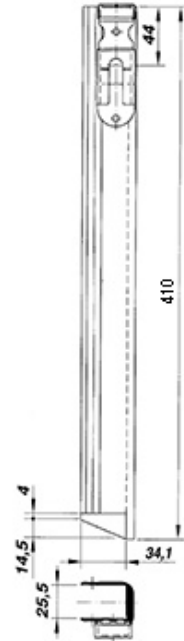

Bordwandverschlüsse Fermetures de ridelle

622.550.0140

Gegenstück / rechts

Contrepartie / droite

230116 / 400 mm

Gewicht / Poids: 0.396 kg

Preis pro Stück / Prix par pièce:

CHF 25.80

ohne MwSt. / hors TVA

Abbildungen, Masse und Preise unverbindlich, technische Änderungen vorbehalten.
Illustration, données technique et prix sans engagement. Sous réserve de modifications techniques.