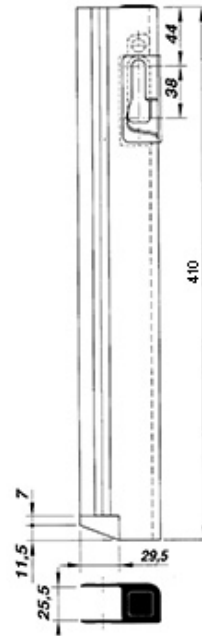

# Bordwandverschlüsse

## Fermetures de ridelle

**622.550.0152**

Gegenstück / rechts

Contrepartie / droite

230146 / 400 mm

Gewicht / Poids: 0.523 kg

Preis pro Stück / Prix par pièce:

**CHF 32.00**