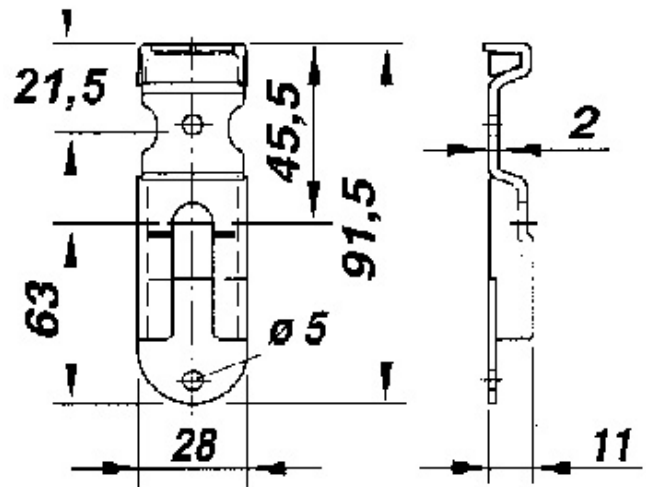

Bordwandverschlüsse Fermetures de ridelle

622.550.0290

Gegenstück
Contrepartie

230 173

Gewicht / Poids: 0.061 kg

Preis pro Stück / Prix par pièce:

CHF 3.00

ohne MwSt. / hors TVA