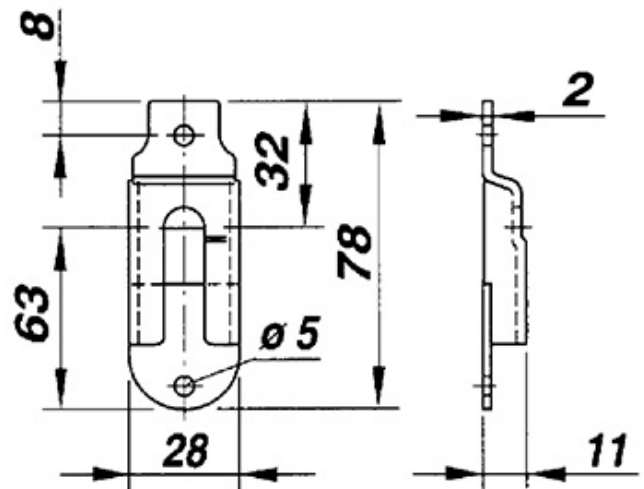

Bordwandverschlüsse Fermetures de ridelle

622.550.0293

Gegenstück
Contrepartie

230172

Gewicht / Poids: 0.046 kg

Preis pro Stück / Prix par pièce:

CHF 3.90

ohne MwSt. / hors TVA