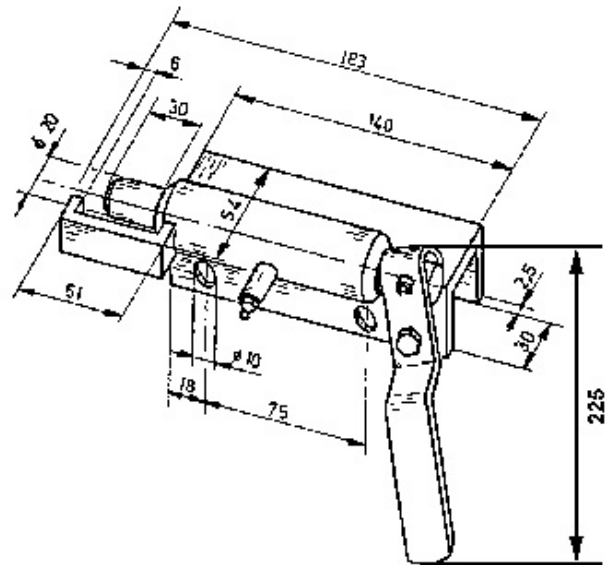

Diverse Verschlüsse Fermetures en général

622.700.0003

Kippverschluss links / Stahl verzinkt
Fermeture de benne / gauche / zinguée

10356

Gewicht / Poids: 1.450 kg

Preis pro Stück / Prix par pièce:

CHF 80.20