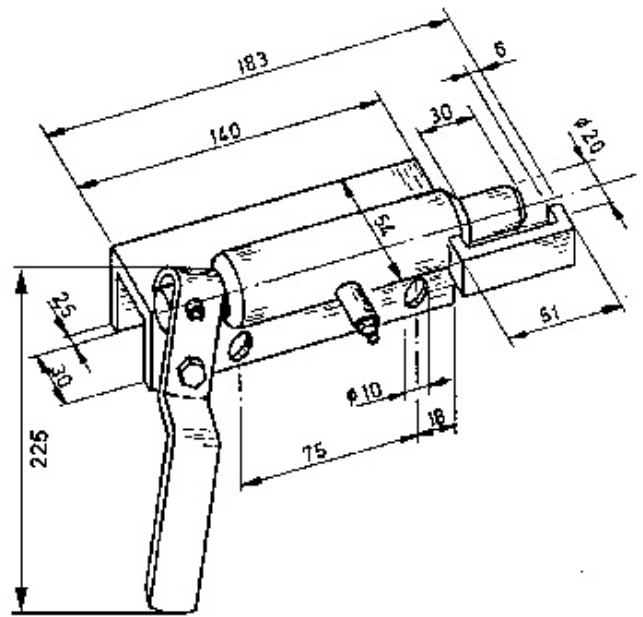

Diverse Verschlüsse Fermetures en général

622.700.0004

Kippverschluss rechts / Stahl verzinkt
Fermeture de benne / droite / zinguée

10356

Gewicht / Poids: 1.500 kg

Preis pro Stück / Prix par pièce:

CHF 80.20