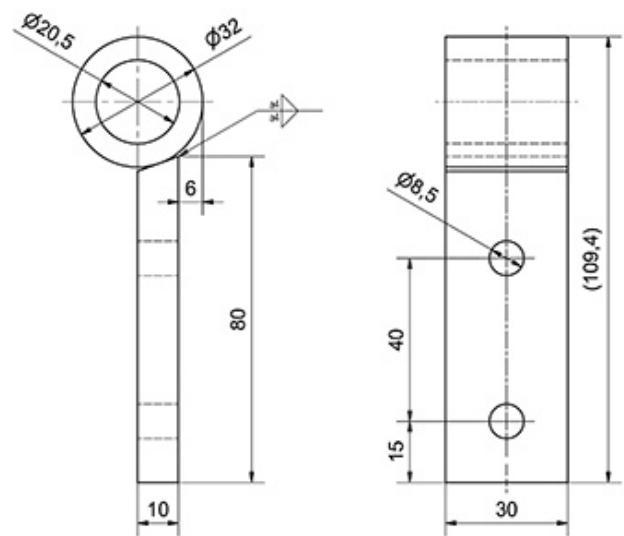

Diverse Verschlüsse Fermetures en général

622.700.0007

Gegenstück links + rechts

Contrepartie / gauche et droite

110 x 10 mm

verzinkt zu Kippverschluss

zinguée pour fermeture de benne

Gewicht / Poids: 0.297 kg