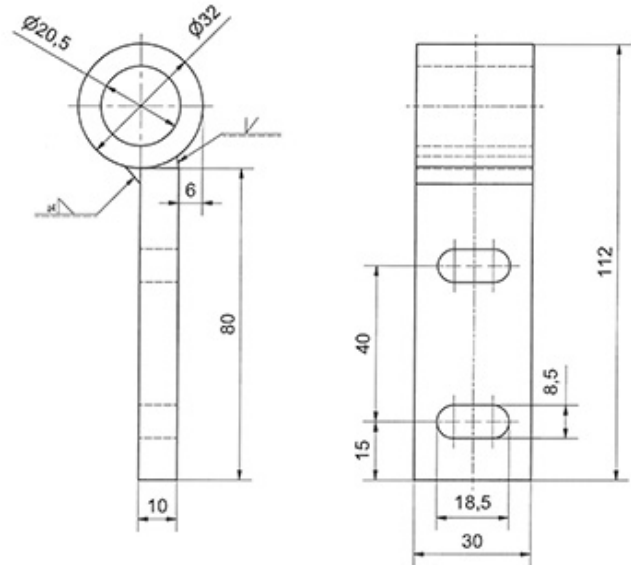

Diverse Verschlüsse Fermetures en général

622.700.0008

Gegenstück links + rechts / mit Schlitzloch
Contrepartie / gauche et droite

mit Langloch
verzinkt zu Kippverschluss

Gewicht / Poids: 0.291 kg

avec trou oblong
zinguée pour fermeture de benne