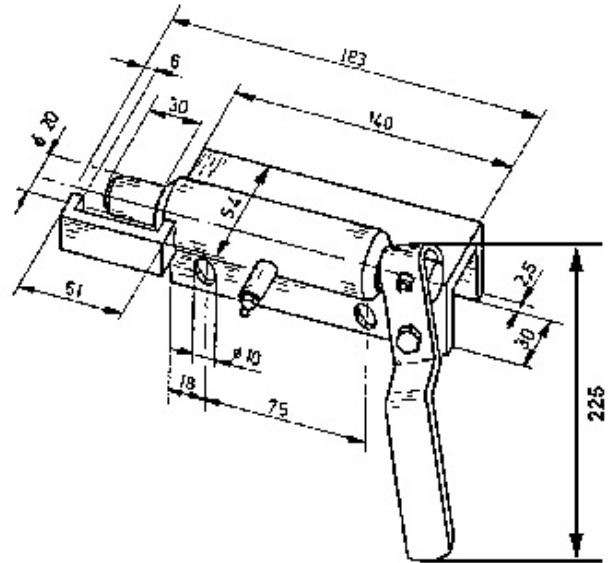

Diverse Verschlüsse Fermetures en général

622.700.0011

Kippverschluss links / INOX

Fermeture de benne gauche / INOX

Gewicht / Poids: 1.450 kg

Preis pro Stück / Prix par pièce:

CHF 71.00

ohne MwSt. / hors TVA