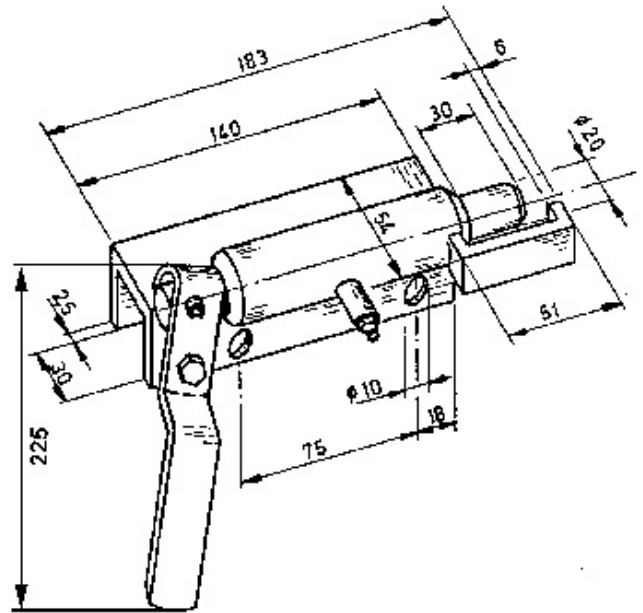

## Diverse Verschlüsse Fermetures en général

**622.700.0012**

Kippverschluss rechts / INOX

Fermeture de benne droite / INOX

Gewicht / Poids: 1.500 kg

Preis pro Stück / Prix par pièce:

CHF 71.00

ohne MwSt. / hors TVA