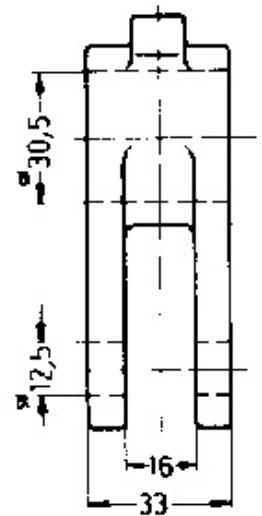

Diverse Verschlüsse Fermetures en général

622.800.0200

Gabelgelenk
Chape

50.100.230 / H 519 / 30 mm

Gewicht / Poids: 0.366 kg

Preis pro Stück / Prix par pièce:

CHF 10.70

ohne MwSt. / hors TVA