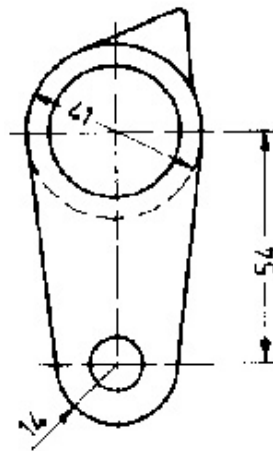

Diverse Verschlüsse Fermetures en général

622.800.0200

Gabelgelenk
Chape

50.100.230 / H 519 / 30 mm

Gewicht / Poids: 0.366 kg

Preis pro Stück / Prix par pièce:

CHF 10.70

ohne MwSt. / hors TVA