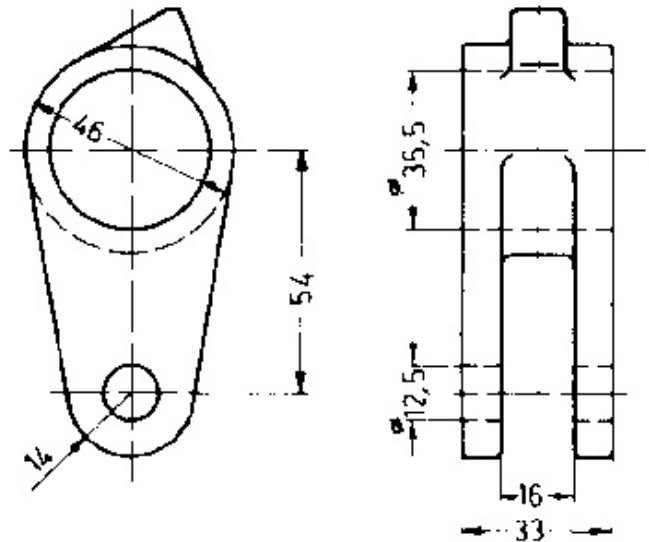

Diverse Verschlüsse Fermetures en général

622.800.0202

Gabelgelenk
Chape

50.100.240 / H 519 / 35 mm

Gewicht / Poids: 0.350 kg

Preis pro Stück / Prix par pièce:

CHF 10.30

ohne MwSt. / hors TVA