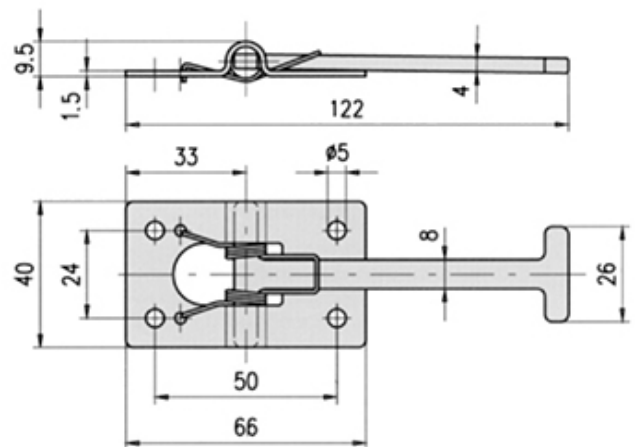

Türrückhalter

Arrêts de porte

623.000.0050

Hakenteil INOX

Crochet INOX

1310 0335A / L = 90 mm

Gewicht / Poids: 0.059 kg

Preis pro Stück / Prix par pièce: