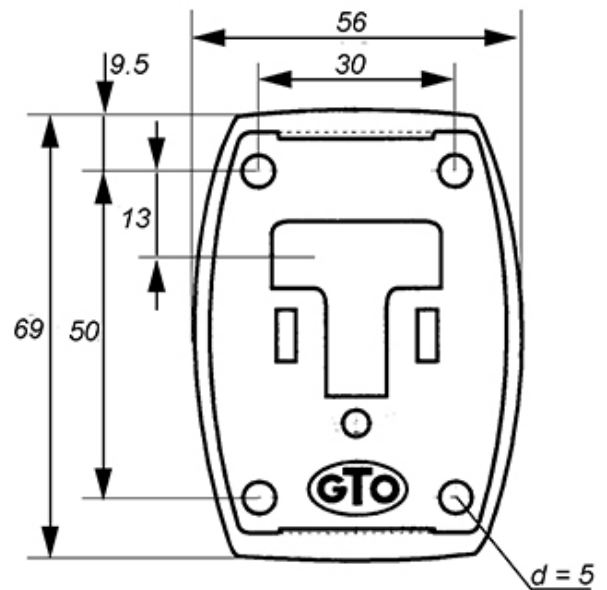

Türrückhalter

Arrêts de porte

623.000.0062

Halteteil INOX / Ein- und Aufbau

Plaque de prise INOX / en applique et à encastrer

631 884

Gewicht / Poids: 0.025 kg

Preis pro Stück / Prix par pièce: