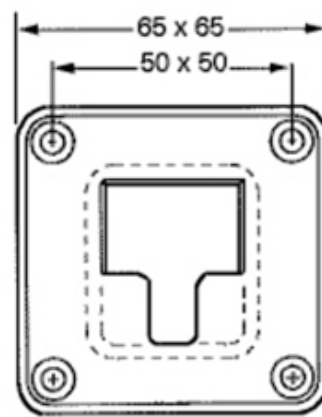

## Arrêts de porte

**623.000.0071**

Halteteil Kunststoff / Einbau  
pièce de retenue plastique / à encastrer

2537844

65 x 65 mm  
Lochabstand: 50 x 50 mm  
Tiefe: 15mm

Gewicht / Poids: 0.020 kg

65 x 65 mm  
distance entre les trous: 50 x 50 mm  
profondeur: 15 mm