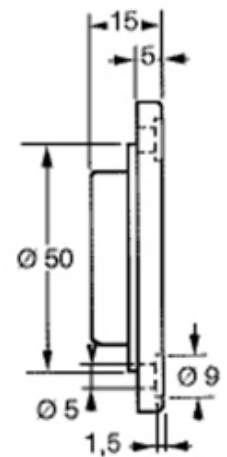

## Arrêts de porte

**623.000.0071**

Halteteil Kunststoff / Einbau  
pièce de retenue plastique / à encastrer

2537844

65 x 65 mm  
Lochabstand: 50 x 50 mm  
Tiefe: 15mm

Gewicht / Poids: 0.020 kg

65 x 65 mm  
distance entre les trous: 50 x 50 mm  
profondeur: 15 mm