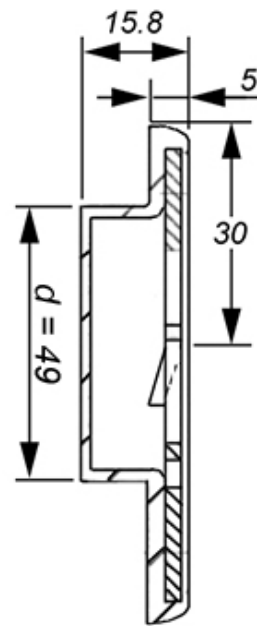

Türrückhalter Arrêts de porte

623.000.0077

Schutzeinfassung / Einbau
Protection / à encastrer

631 922

Gewicht / Poids: 0.008 kg

Preis pro Stück / Prix par pièce:

CHF 2.70

ohne MwSt. / hors TVA