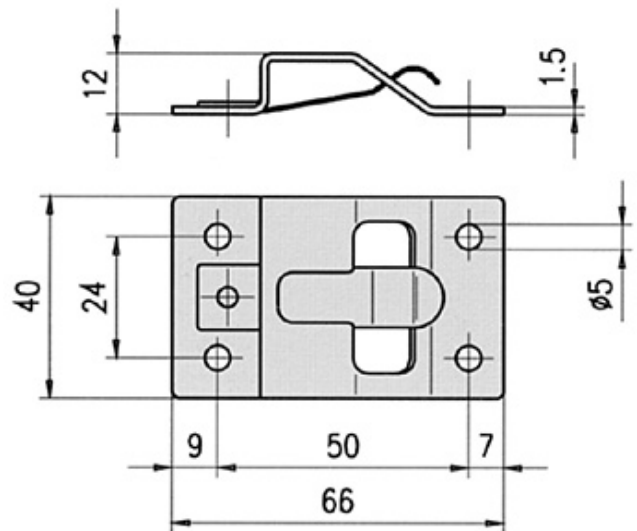

# Türrückhalter Arrêts de porte

**623.000.0315**

Halteteil INOX

pièce de retenue INOX / en applique

1310 0337A

Gewicht / Poids: 0.017 kg

Preis pro Stück / Prix par pièce:

CHF 3.90