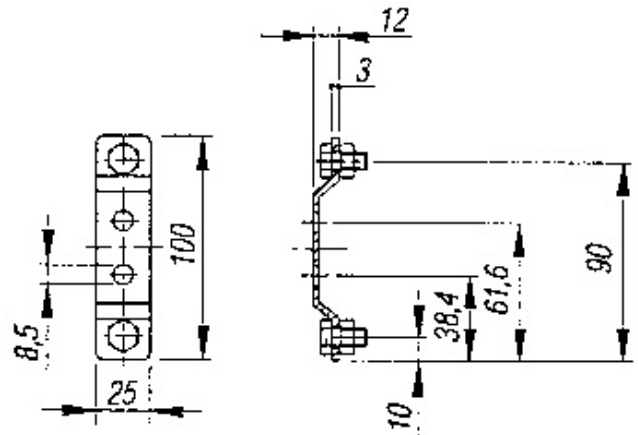

Türrückhalter Arrêts de porte

623.000.0652

Befestigungssatz / Inox
Kit de fixation / Inox

631 906

bestehend aus:

- 2 Stk. Bügel
- 4 Stk. Schrauben 6Kt.
- 4 Stk. Gleitsteine
- 4 Stk. Sicherungs-Ringe

Gewicht / Poids: 0.147 kg

composé de:

- 2 Stk. Bügel
- 4 Stk. Schrauben 6Kt.
- 4 Stk. Gleitsteine
- 4 Stk. Sicherungs-Ringe

Preis pro Stück / Prix par pièce:

CHF 16.10

ohne MwSt. / hors TVA

Abbildungen, Masse und Preise unverbindlich, technische Änderungen vorbehalten.
Illustration, données technique et prix sans engagement. Sous réserve de modifications techniques.