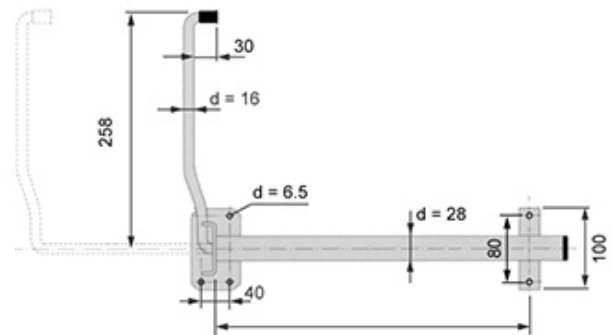

# Türrückhalter Arrêts de porte

**623.000.0660**

Türrückhalter ausziehbar / verzinkt  
Arrêt de porte extensible / zinguée

500.000.002

Hub = 265 mm  
Länge = 440 mm

Gewicht / Poids: 2.200 kg

course = 265 mm  
longueur = 440 mm