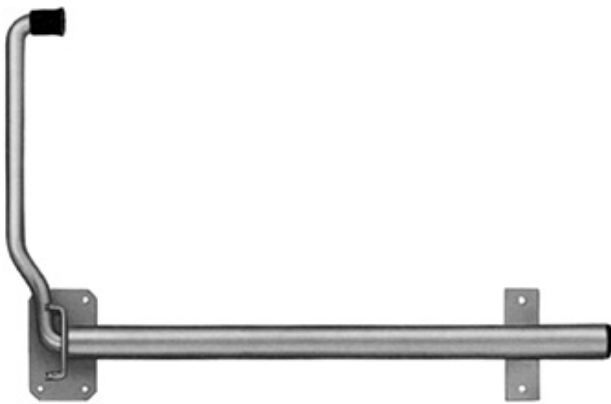

# Türrückhalter Arrêts de porte

**623.000.0660**

Türrückhalter ausziehbar / verzinkt  
Arrêt de porte extensible / zinguée

500.000.002

Hub = 265 mm  
Länge = 440 mm

Gewicht / Poids: 2.200 kg

course = 265 mm  
longueur = 440 mm