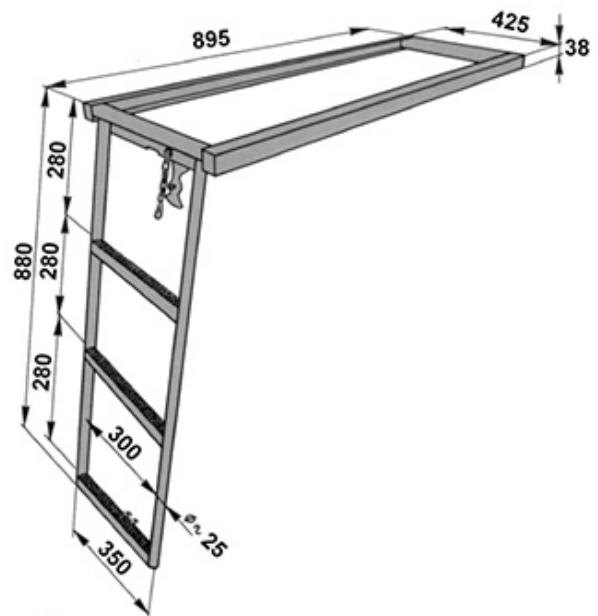

Auftritte & Aufstiegsleitern Marchepieds & Escaleaux

623.140.0080

Aufstiegsleiter verzinkt / mit 3 Stufen
Excabeau escamotable / zinguée

601 814 / H = 880 mm

Rahmenmasse: 485 x 890 mm

Gewicht / Poids: 10.570 kg

Dimensions de cadre: 485 x 890 mm

Preis pro Stück / Prix par pièce:

CHF 139.00

ohne MwSt. / hors TVA

Abbildungen, Masse und Preise unverbindlich, technische Änderungen vorbehalten.
Illustration, données technique et prix sans engagement. Sous réserve de modifications techniques.