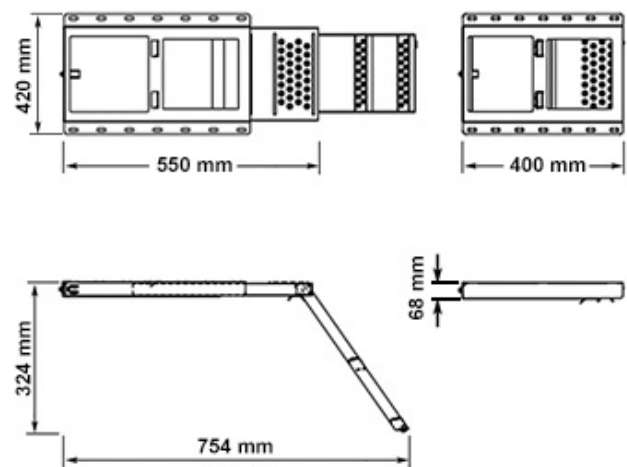

Auftritte & Aufstiegsleitern Marchepieds & Escaleaux

623.140.0100

Aufstiegsleiter mit Trittbrett / ausziehbar / feuerverzinkt
Marchepied galvanisé

TK8250

B x L1/L2/P x H: 420 x 400/550/754 x 324 mm
Dicke 68 mm
mit einem Tritt

Gewicht / Poids: 6.680 kg

Preis pro Stück / Prix par pièce:

CHF 99.00

ohne MwSt. / hors TVA

Abbildungen, Masse und Preise unverbindlich, technische Änderungen vorbehalten.
Illustration, données technique et prix sans engagement. Sous réserve de modifications techniques.