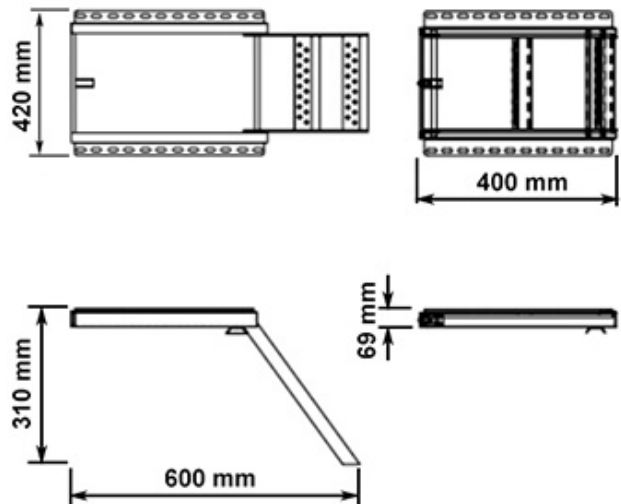

Aufritte & Aufstiegsleitern Marchepieds & Escaleaux

623.150.0183

Auszugtreppe Stahl / 1 - stufig / feuerverzinkt
Escabeau galvanisé

TK8610/ H = 310 mm / L = 400 mm

L1 - Länge offen: 600 mm
L2 - Länge geschlossen: 400 mm
B - Breite: 420 mm
H - Höhe: 310 mm
S - Dicke: 69 mm
Gewicht: 4.43 Kg

L1 - longueur ouverte: 600 mm
L2 - longueur fermée: 400 mm
B - largeur: 420 mm
H - hauteur: 310 mm
S - épaisseur: 69 mm
Poids: 4.43 Kg

Gewicht / Poids: 4.540 kg

Preis pro Stück / Prix par pièce:

CHF 57.30