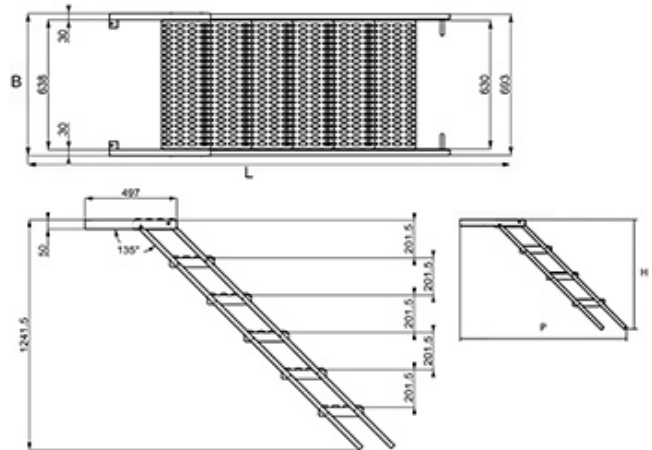

# Aufritte & Aufstiegsleitern Marchepieds & Escaleaux

**623.150.0194**

Auszugtreppe verzinkt / 3 - stufig  
Escabeau

TK9110 / L = 1310 mm / B = 698 mm

Stufenhöhe:	240 mm	Profondeur de marche	240 mm		
Werkstoff:	Stahl, glanzverzinkt	Matériau:	acier zingué, brillant		
Höhe (H)	Breite (B)	Länge (P)	Länge (L)	Anzahl Stufen	Gewicht
Hauteur	Largeur	Longueur	Longueur	Quantité	Poids
Marches	Marches	Marches	Marches	Marches	Poids
630 mm	698 mm	1068 mm	1310 mm	3	18.500 kg

ohne Aufbaurahmen

Gewicht / Poids: 18.500 kg

**Preis pro Stück / Prix par pièce:**

ohne MwSt. / hors TVA

des rails approprié non inclus.

**CHF 573.00**

Abbildungen, Masse und Preise unverbindlich, technische Änderungen vorbehalten.  
Illustration, données technique et prix sans engagement. Sous réserve de modifications techniques.