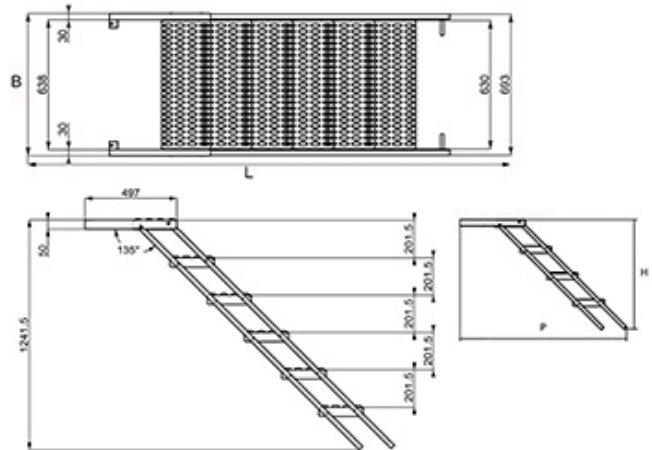

Aufritte & Aufstiegsleitern Marchepieds & Escaleaux

623.150.0195

Auszugtreppe verzinkt / 4 - stufig
Escabeau galvanisé

TK9115 / L = 1595 mm / B = 698 mm

Stufentiefe:	240 mm	Profondeur de marche	240 mm		
Werkstoff:	Stahl, glanzverzinkt	Matière:	acier zingué, brillant		
Höhe (H)	Breite (B)	Länge (P)	Länge (L)	Anzahl Stufen	Gewicht
Hauteur	Largeur	Longueur	Longueur	Quantité Marches	Poids
832 mm	698 mm	1270 mm	1595 mm	4	23.700 kg

ohne Aufbaurahmen

Gewicht / Poids: 23.700 kg

Preis pro Stück / Prix par pièce:

ohne MwSt. / hors TVA

des rails approprié non inclus.

CHF 780.00

Abbildungen, Masse und Preise unverbindlich, technische Änderungen vorbehalten.
Illustration, données technique et prix sans engagement. Sous réserve de modifications techniques.