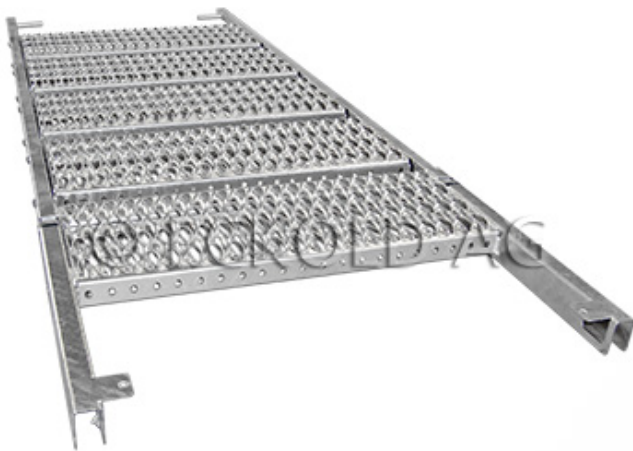

Aufritte & Aufstiegsleitern Marchepieds & Escaleaux

623.150.0196

Auszugtreppe verzinkt / 5 - stufig
Escabeau

TK9120 / L = 1880 mm / B = 698 mm

Stufentiefe:	240 mm	Profondeur de marche	240 mm		
Werkstoff:	Stahl, glanzverzinkt	Matière:	acier zingué, brillant		
Höhe (H)	Breite (B)	Länge (P)	Länge (L)	Anzahl Stufen	Gewicht
Hauteur	Largeur	Longueur	Longueur	Quantité Marches	Poids
1033 mm	698 mm	1470 mm	1880 mm	5	29.000 kg

ohne Aufbaurahmen

des rails approprié non inclus.

Gewicht / Poids: 29.000 kg

Preis pro Stück / Prix par pièce:

CHF 804.00

ohne MwSt. / hors TVA

Abbildungen, Masse und Preise unverbindlich, technische Änderungen vorbehalten.
Illustration, données technique et prix sans engagement. Sous réserve de modifications techniques.