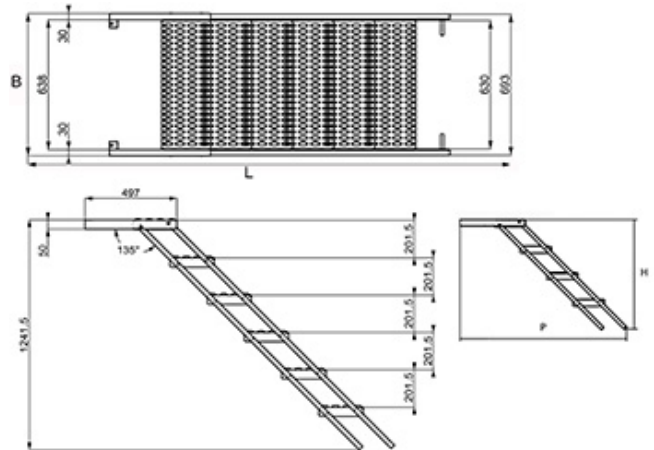

Aufritte & Aufstiegsleitern Marchepieds & Escaleaux

623.150.0196

Auszugtreppe verzinkt / 5 - stufig
Escabeau

TK9120 / L = 1880 mm / B = 698 mm

Stufentiefe:	240 mm	Profondeur de marche	240 mm		
Werkstoff:	Stahl, glanzverzinkt	Matière:	acier zingué, brillant		
Höhe (H)	Breite (B)	Länge (P)	Länge (L)	Anzahl Stufen	Gewicht
Hauteur	Largeur	Longueur	Longueur	Quantité Marches	Poids
1033 mm	698 mm	1470 mm	1880 mm	5	29.000 kg

ohne Aufbaurahmen

des rails approprié non inclus.

Gewicht / Poids: 29.000 kg

Preis pro Stück / Prix par pièce:

CHF 804.00

ohne MwSt. / hors TVA

Abbildungen, Masse und Preise unverbindlich, technische Änderungen vorbehalten.
Illustration, données technique et prix sans engagement. Sous réserve de modifications techniques.