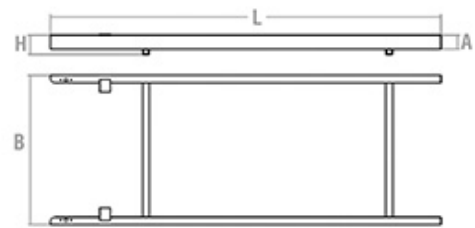

Auftritte & Aufstiegsleitern Marchepieds & Escaleaux

623.150.0198

Aufbaurahmen zu Trittleiter ausziehbar
Rails

TK9710 / L = 1210 mm / B = 710 mm

Beschreibung / Description	Passend zu Auszugtreppe Correspond à l'escalier	L mm	B mm	H mm	A mm	Gewicht / Poids kg
Aufbaurahmen / Rails	3- und 4-stufig / 3- et 4-marches	1210	710	95	66	10,0