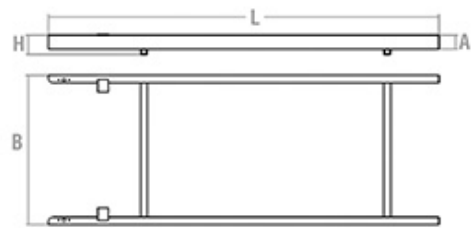

Auftritte & Aufstiegsleitern Marchepieds & Escaleaux

623.150.0199

Aufbaurahmen zu Trittleiter ausziehbar
Rails

TK9715 / L = 2065 mm / B = 710 mm

Beschreibung / Description	Passend zu Auszugtreppe Correspond à l'escalier	L mm	B mm	H mm	A mm	Gewicht / Poids kg
Aufbaurahmen / Rails	5- und 6-stufig / 5- et 6-marches	2065	710	95	66	15,5