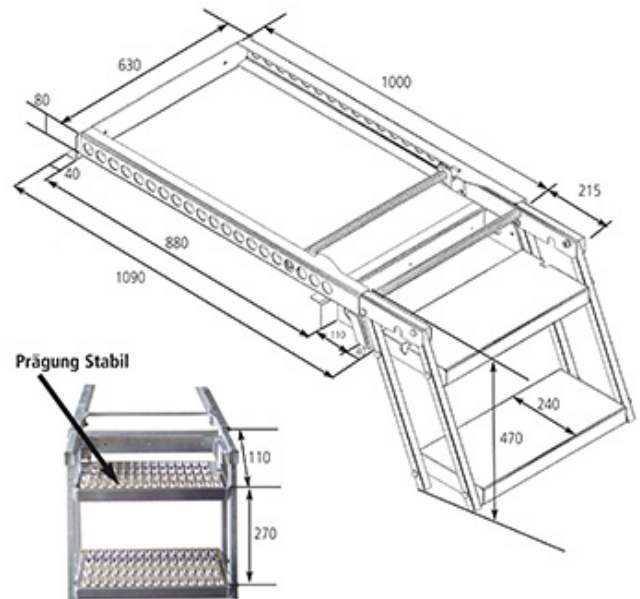

Auftritte & Aufstiegsleitern Marchepieds & Escaleaux

623.150.0600

Aufstiegsleiter ausziehbar
Marches d'accès

komplett

inkl. Führungsschienen,
Material: Führungsschienen Stahl verzinkt
Tritte aus Aluminium
Trittbreite: 500 mm
Tritttiefe; 230 mm

avec rail de guidage
poids: ca. 25 kg

Gewicht: 25 kg !!!

Gewicht / Poids: 25.000 kg

Preis pro Stück / Prix par pièce:

CHF 820.00

ohne MwSt. / hors TVA

Abbildungen, Masse und Preise unverbindlich, technische Änderungen vorbehalten.
Illustration, données technique et prix sans engagement. Sous réserve de modifications techniques.