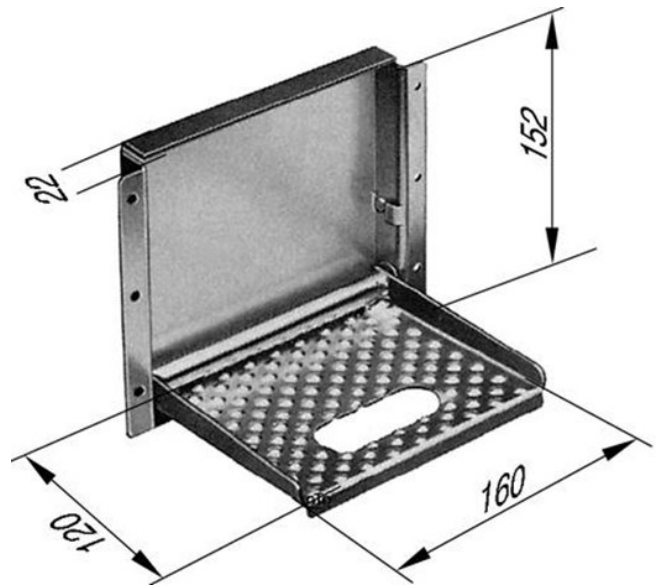

Auftritte & Aufstiegsleitern Marchepieds & Escaleaux

623.200.0075

Klaptritt verzinkt

Marchepied / acier zinguée

233 126

mit Einbaumulde

Gewicht / Poids: 1.232 kg

Preis pro Stück / Prix par pièce: