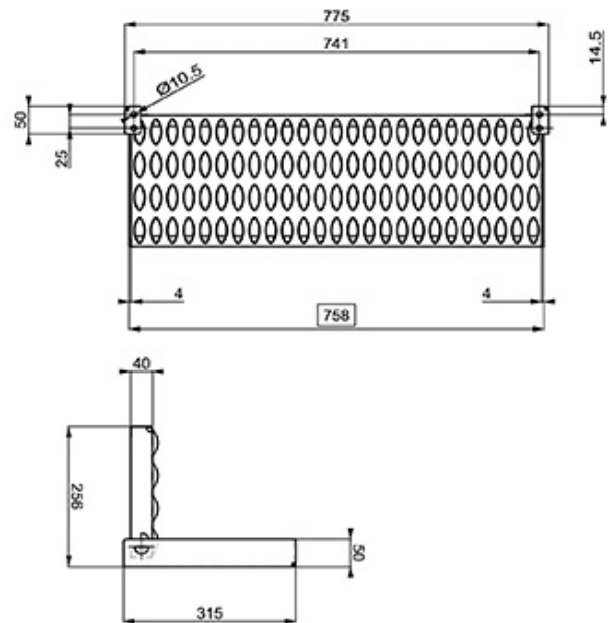

# Auftritte & Aufstiegsleitern Marchepieds & Escaleaux

**623.200.0105**

Klaptritt verzinkt

Marchepied / acier zinguée

TK8910 / L x B: 775 x 256 mm

Gewicht / Poids: 6.450 kg

Preis pro Stück / Prix par pièce: