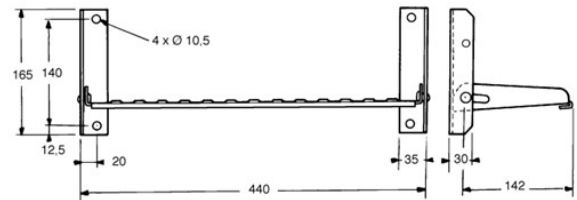

Auftritte & Aufstiegsleitern Marchepieds & Escaleaux

623.200.0155

Klaptritt verzinkt

Marchepied escamotable / acier zinguée

3943952 / 440 x 142 mm

Gewicht / Poids: 2.259 kg

Preis pro Stück / Prix par pièce: