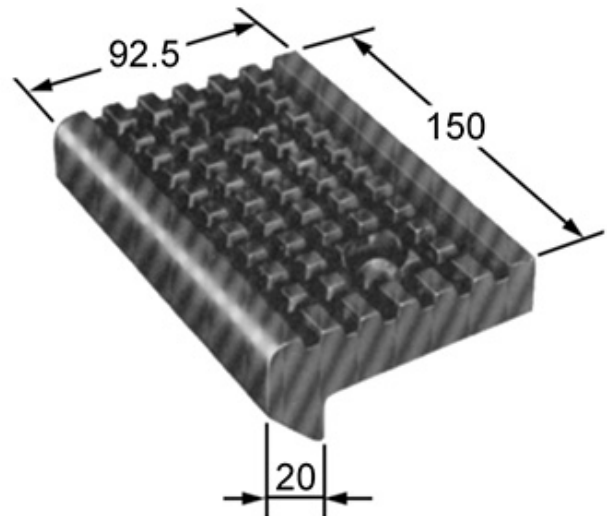

## Auftritte & Aufstiegsleitern Marchepieds & Escaleaux

**623.220.0050**

Heckauftritt / PUR schwarz

Marchepied arrière / matériau: PUR - noir

601 805 / B x T: 150 x 92 mm

Lochabstand: 90 mm

distance de trou: 90 mm