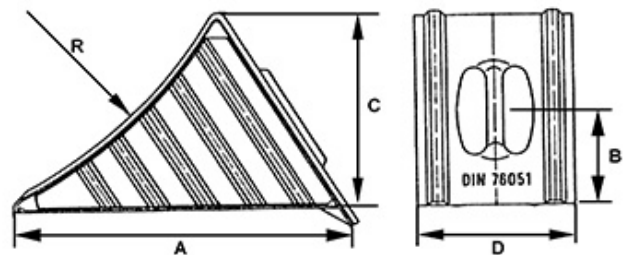

Zubehör für Aussenmontage Produits pour montage extérieur général

623.250.0072

Hemmschuh verzinkt
Cale de roue / zinguée

122753011 / Typ G53

A	B	C	D	R	Radlast auf Keil	Gewicht	Grösse
+/-5	+/-5	+/-5			Charge de roue sur la cale	Poids	Classe
mm	mm	mm	mm	mm			
450	165	230	200	560	65 kN	3.800 kg	F53